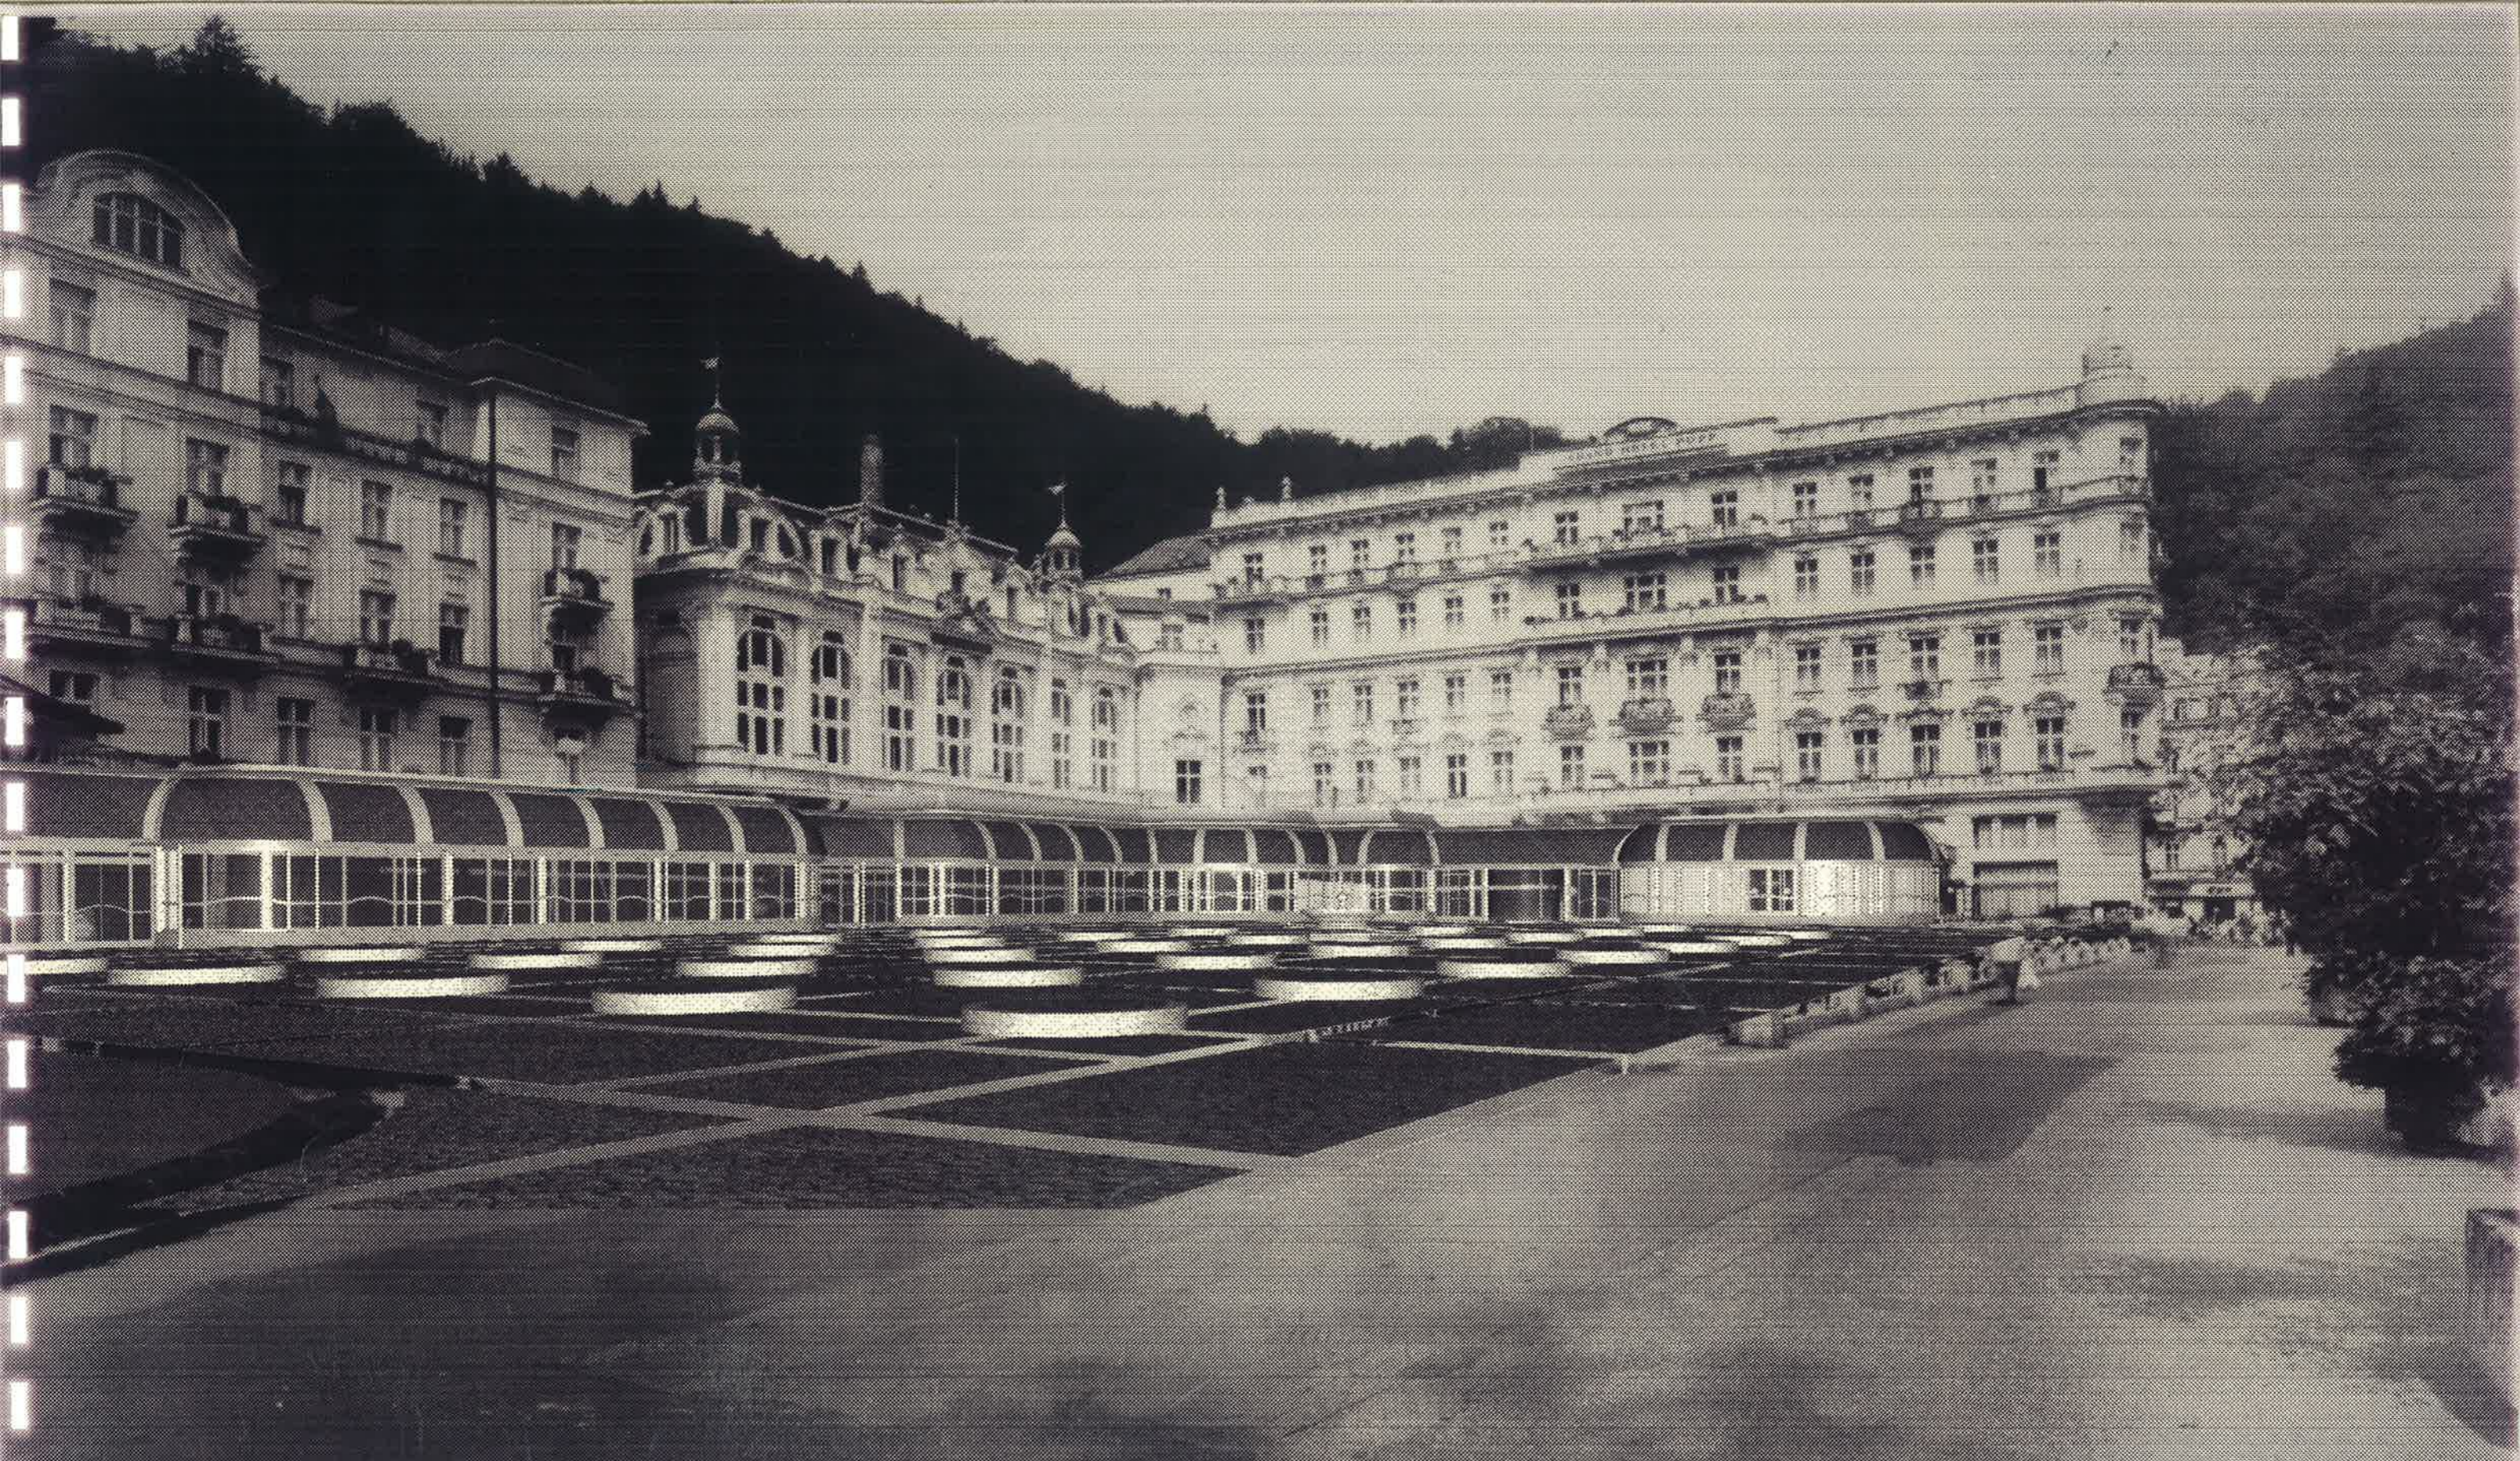

Architektonická kancelář
Nerudova 218/30, 118 00, Praha 1 Čkalova 5, 160 00 Praha 6
tel.: (02) 53 24 67 fax: (02) 53 24 67 tel.: (02) 32 45 22 fax: (02) 32 23 80

 **STUDIO
A·J·T
PRAHA**

Zákres navrhovaných verand do stávající fotografie GH PUPP
Pohled ze stávajícího parkoviště GH PUPP
- upravený návrh dle požadavku referátu kultury OÚ Karlovy Vary
ze dne 20.12.1994
- bez navrhovaného ozelenění