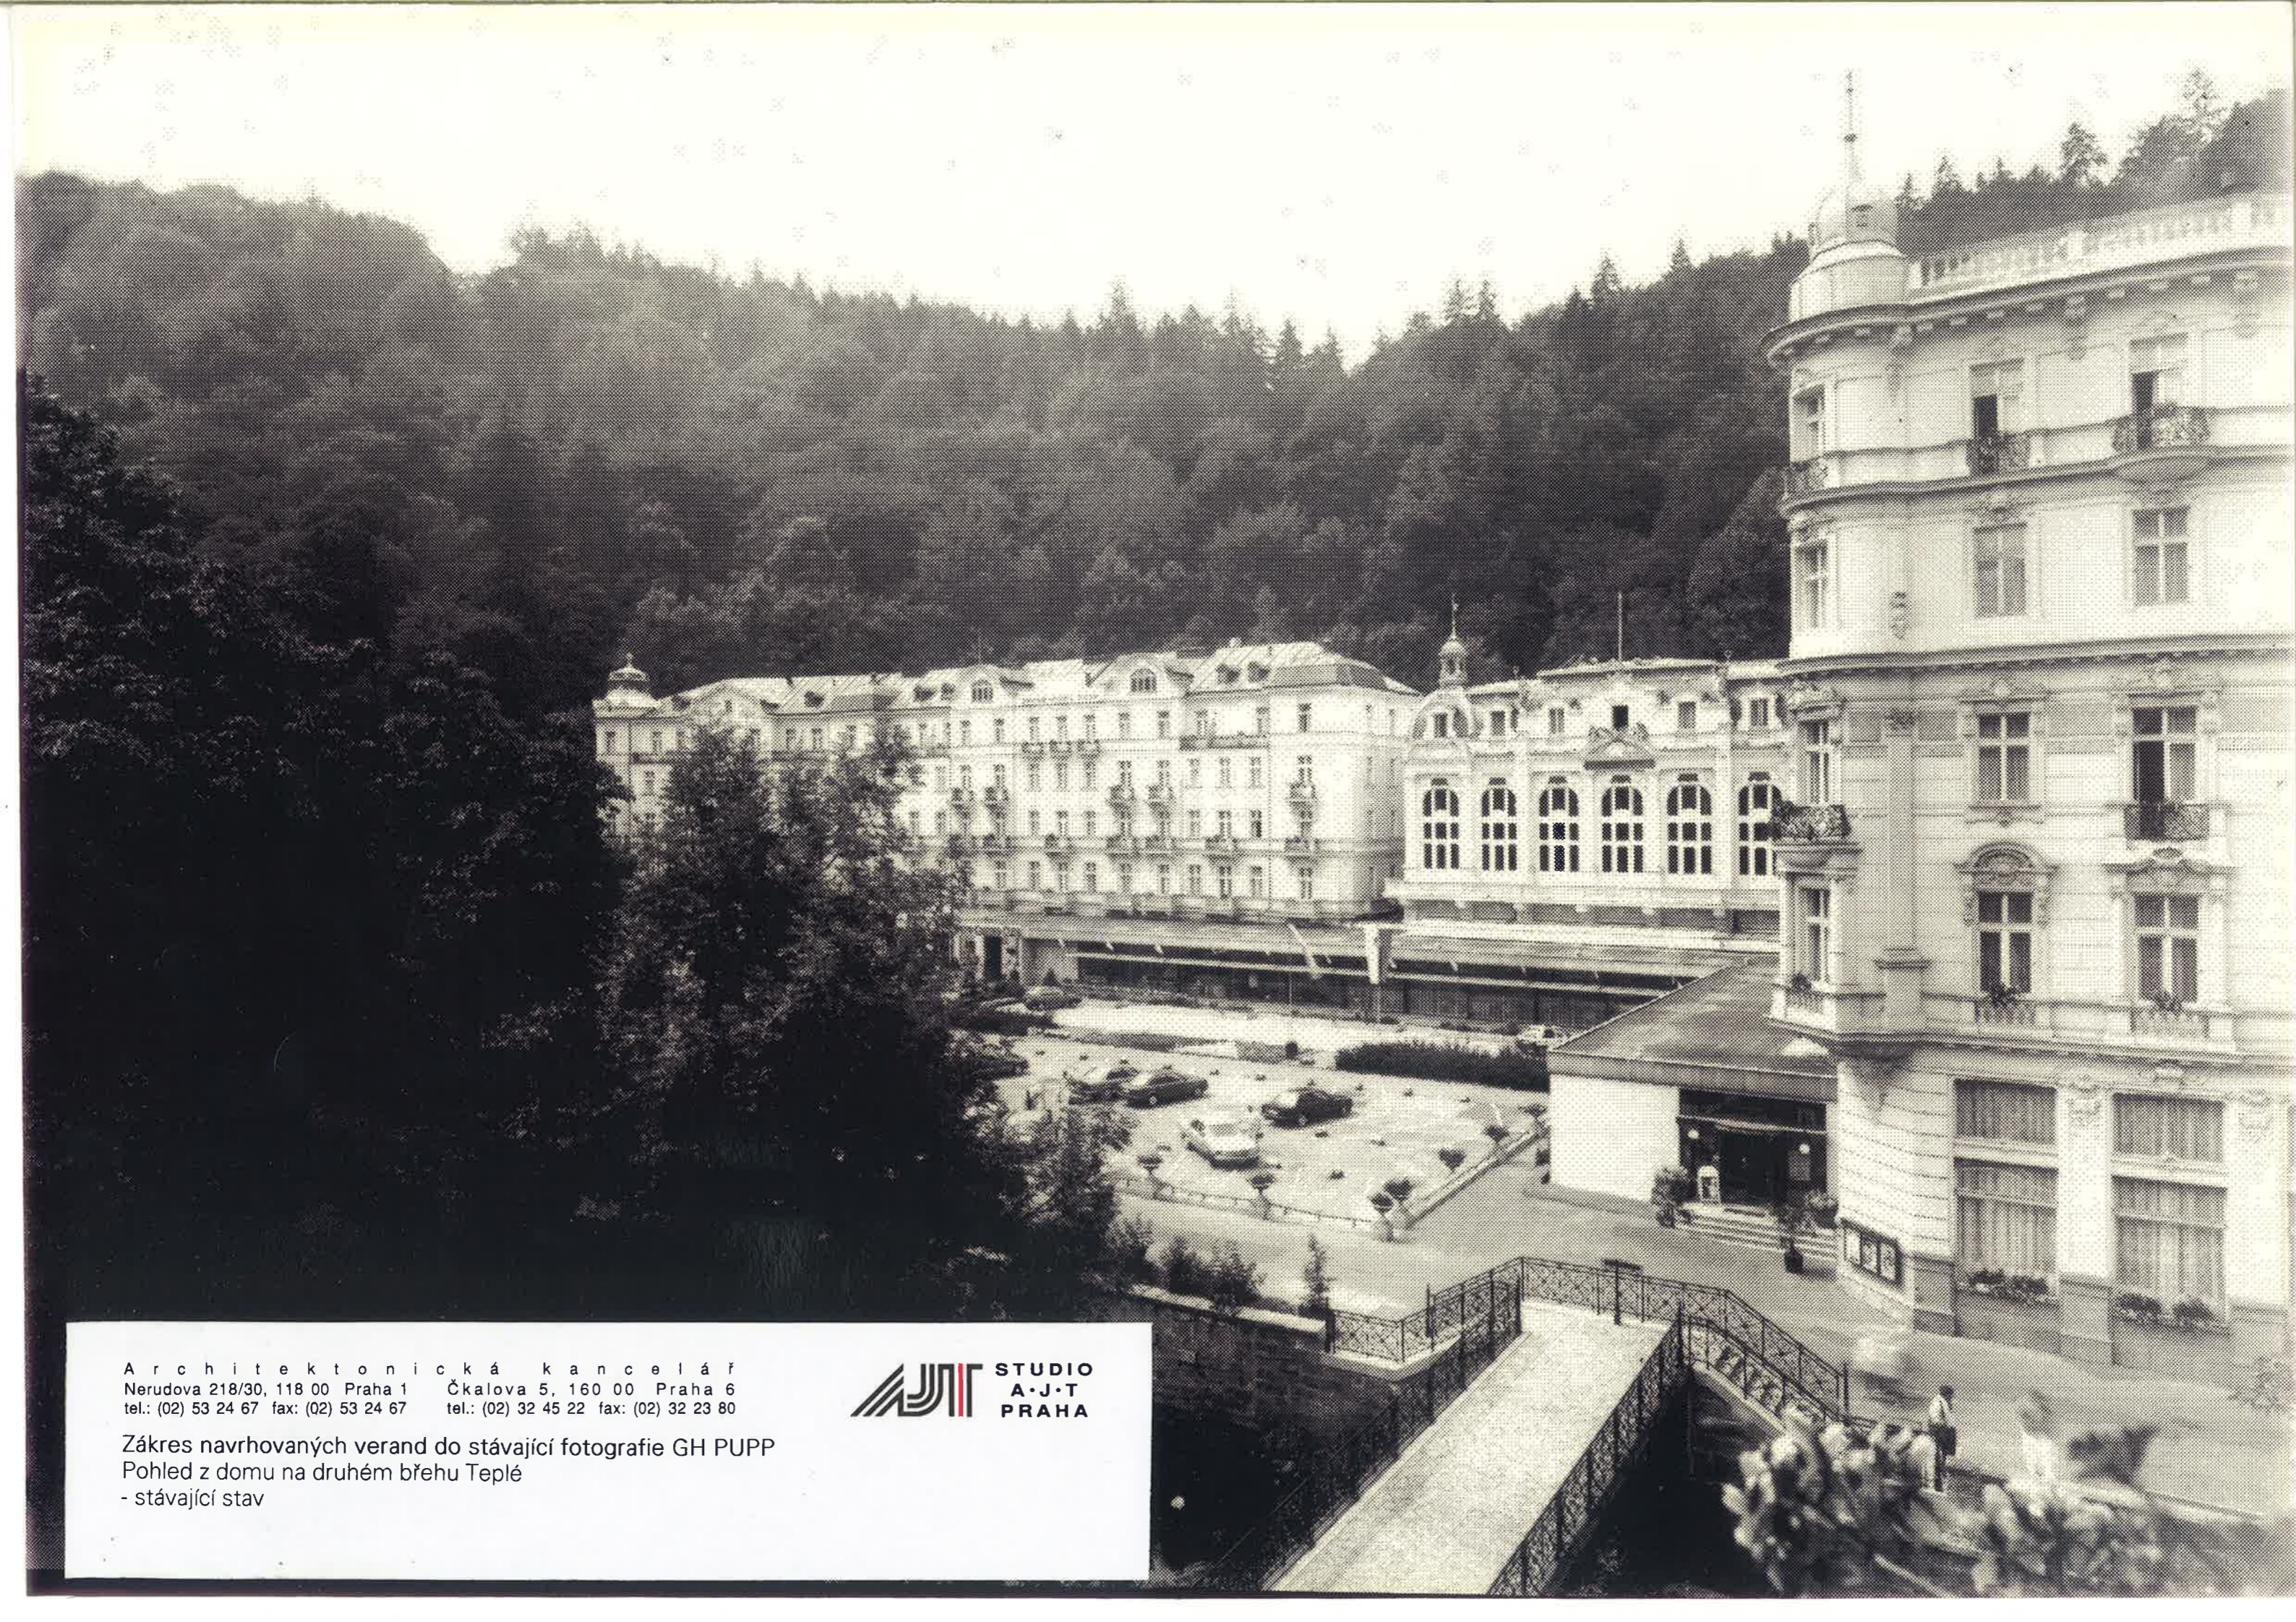

Architektonická kancelář
Nerudova 218/30, 118 00 Praha 1 Čkalova 5, 160 00 Praha 6
tel.: (02) 53 24 67 fax: (02) 53 24 67 tel.: (02) 32 45 22 fax: (02) 32 23 80

**STUDIO
A·J·T
PRAHA**

Zákres navrhovaných verand do stávající fotografie GH PUPP
Pohled z domu na druhém břehu Teplé
- stávající stav